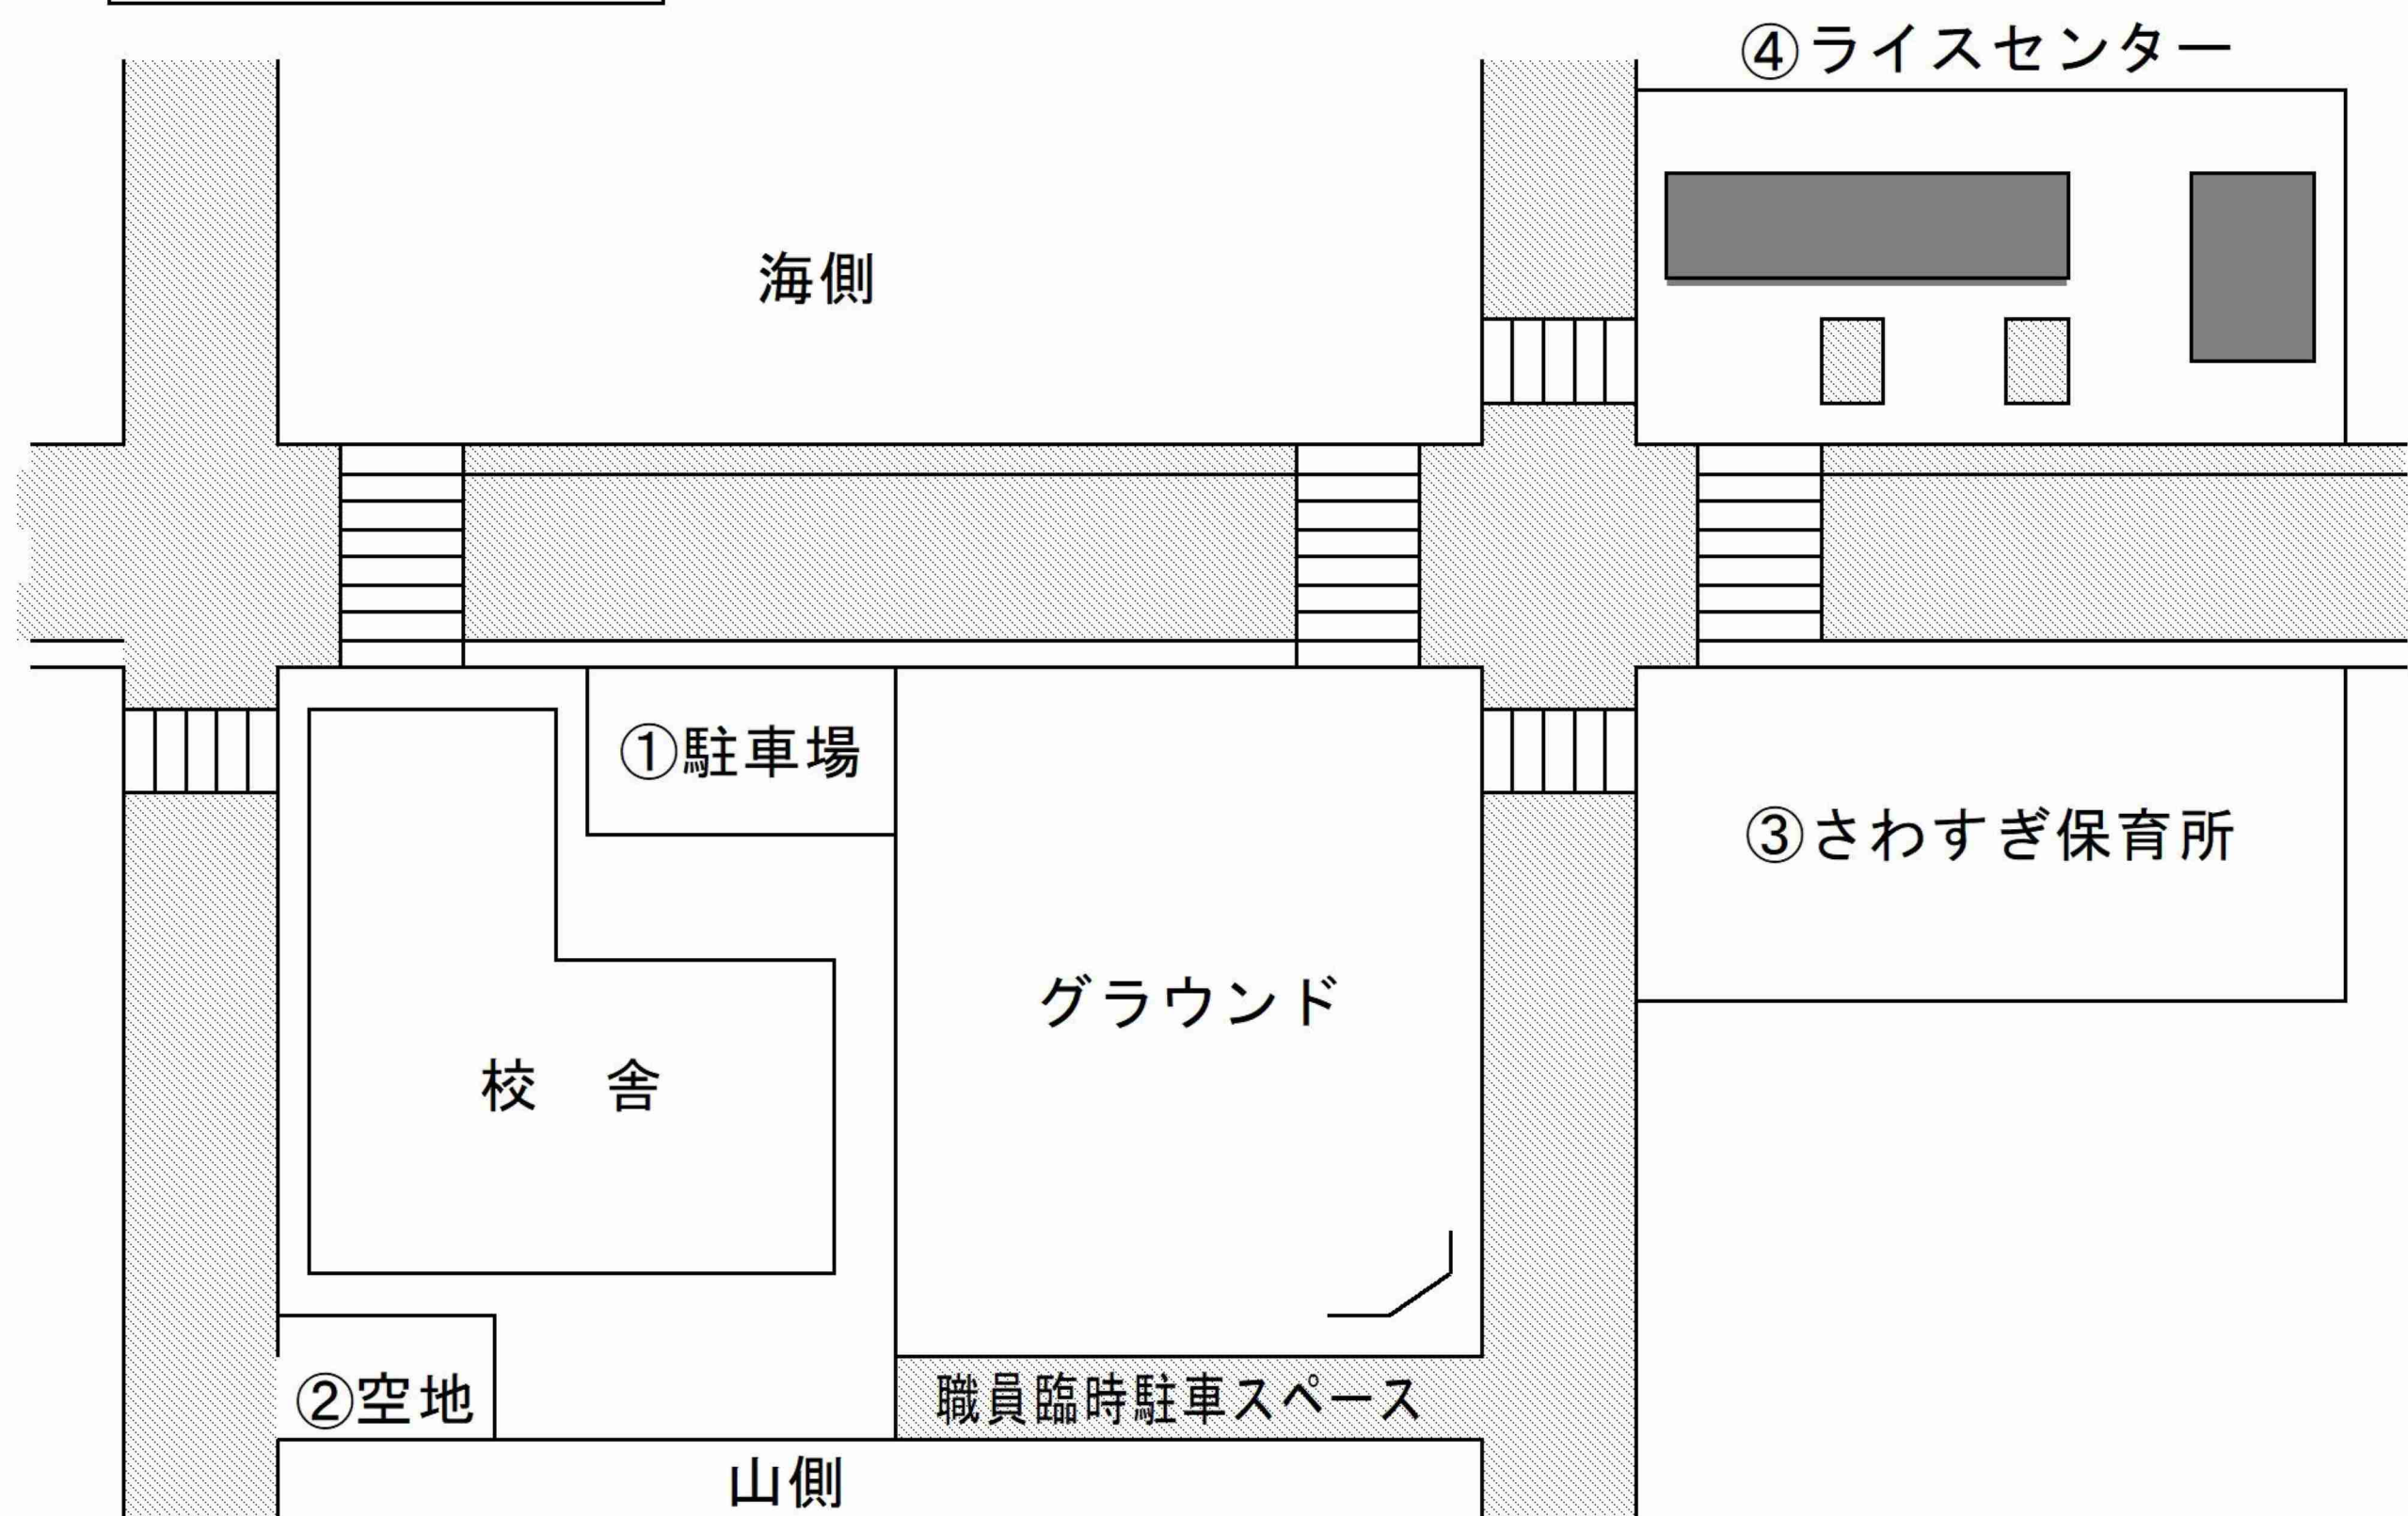

駐車場案内

※ 自家用車の駐車は、次の場所をお願いします。

- ① 本校駐車場
- ② 本校山側空き地
- ③ さわすぎ保育所
- ④ ライスセンター敷地 (**注意!!** 計量器の上に、車の乗り上げや駐車は、絶対にしないでください。)

※  斜線部分の道路及び交差点内、スペース等では、駐車しないでください。

保護者の皆様へ ~お願い~

本校前を通る道路海側の路側帯は、「駐停車禁止路側帯」です。お子様の送迎の際、道路海側の路側帯に駐車されている方を、時折お見かけします。また、警察官から違反切符をきられた方もいるとお聞きしています。

子供が横断歩道のないところで道路を横切るとは非常に危険です。保護者並びにご家族の皆様におかれましては、道路海側の路側帯に駐停車されないよう、お願いいたします。